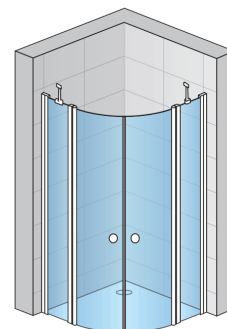

Informații standard

Seria	SOLINO
Modelul	SOR

Informații detaliate

Cabine sfert de cerc	SOR
Latimi standard disponibile	800, 900, 1000 mm
Înălțime standard	2000 mm
Cea mai mare lățime (la comandă)	1000 mm
Variante de sticlă disponibile	07
Variante de profil disponibile	50

SOR

Variante de sticlă disponibile

07
Sticlă
transparentă

Variante de profil disponibile

50
Șlefuit lucios