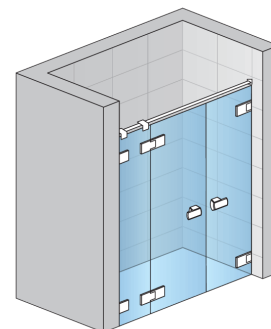

### Informații detaliate

Uși în nișă	ME32W
Cea mai mare lățime (la comandă)	2000 mm
Cea mai mare înălțime (la comandă)	2000 mm
Variante de sticlă disponibile	07,30,44,51,53
Variante de profil disponibile	10